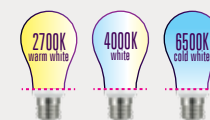

IQ-LED DIM A60

Forme classique

A+ Nombre de cycles ON/OFF ≥40000 Durée: 15 000 h (15W) 25 000 h (5,5W, 8,5W oraz 12,5W) Indice de rendu des couleurs IRC ≥ 80

Code:	Référence:	Puissance [W]:	Équivalent ampoule [W]:	Angle faisceau [°]	Flux lumineux [lm]	T° couleur [K]:	Culot
27282	IQ-LEDDIM A60 5,5W-WW	5,5	40	240	470	2700	E27
27283	IQ-LEDDIM A60 5,5W-NW	5,5	42	240	500	4000	E27
27284	IQ-LEDDIM A60 5,5W-CW	5,5	42	240	510	6500	E27
27285	IQ-LEDDIM A60 8,5W-WW	8,5	60	240	810	2700	E27
27286	IQ-LEDDIM A60 8,5W-NW	8,5	63	240	850	4000	E27
27287	IQ-LEDDIM A60 8,5W-CW	8,5	64	240	880	6500	E27
27288	IQ-LEDDIM A6012,5W-WW	12,5	75	240	1060	2700	E27
27289	IQ-LEDDIM A6012,5W-NW	12,5	77	240	1100	4000	E27
27290	IQ-LEDDIM A6012,5W-CW	12,5	77	240	1100	6500	E27
27291	IQ-LEDDIM A60 15W-WW	15	100	240	1520	2700	E27
27292	IQ-LEDDIM A60 15W-NW	15	103	240	1580	4000	E27
27293	IQ-LEDDIM A60 15W-CW	15	103	240	1580	6500	E27

IQ-LED Kanlux lance une nouvelle lumière sur le marché!

La nouvelle série d'ampoules à LED de Kanlux est en première ligue pour la qualité et la technologie.

Des couleurs comme en plein jour

IQ-LED Kanlux est disponible en 3 couleurs de lumière au choix (2700K, 4000K, 6500K). Vous pouvez la personnaliser en fonction de vos besoins. Certaines d'entre elles sont parfaites pour le salon, d'autres sont meilleures pour la lecture, d'autres seront optimales pour la salle de bains. IQ-LED Kanlux - et tout devient plus visible.