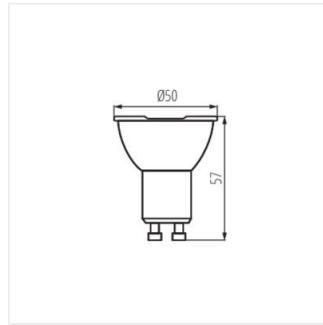

IQ-LED GU10 7W