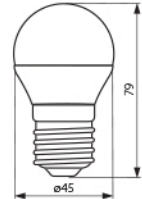

BILO 6,5W LED SMD

BILO 6,5W T SMD E27

Kanlux

BILO 6,5W T SMDE27-WW	23420	E27	3000
BILO 6,5W T SMDE27-NW	23421	E27	4000